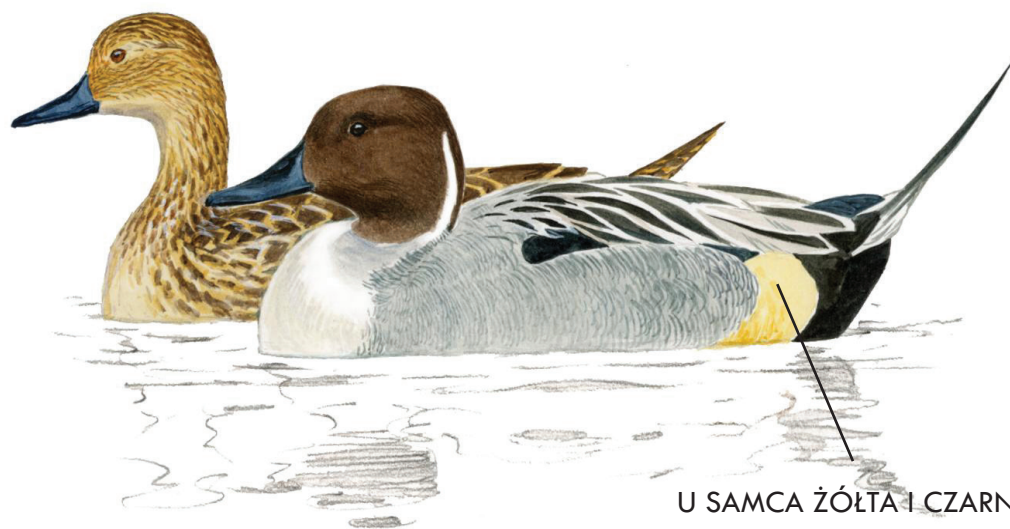

## ATLAS PTAKÓW TERENÓW PODMOKŁYCH

**CYRANECZKA** (*Circus pygargus*)

**ZAUSZNIK** (*Podiceps nigricollis*)

## ATLAS PTAKÓW TERENÓW PODMOKŁYCH

**PERKOZ DWUCZUBY** (*Podiceps cristatus*)

**KRZYŻÓWKA** (*Anas platyrhynchos*)

## ATLAS PTAKÓW TERENÓW PODMOKŁYCH

U SAMCA ŻÓŁTA I CZARNA PLAMA  
POD OGONEM

**ROŻENIEC** (*Anas acuta*)

BIAŁO-BRAZOWY TUŁÓW U SAMCA

PŁASKI, SZEROKI DZIÓB

**PŁASKONOS** (*Anas clypeata*)