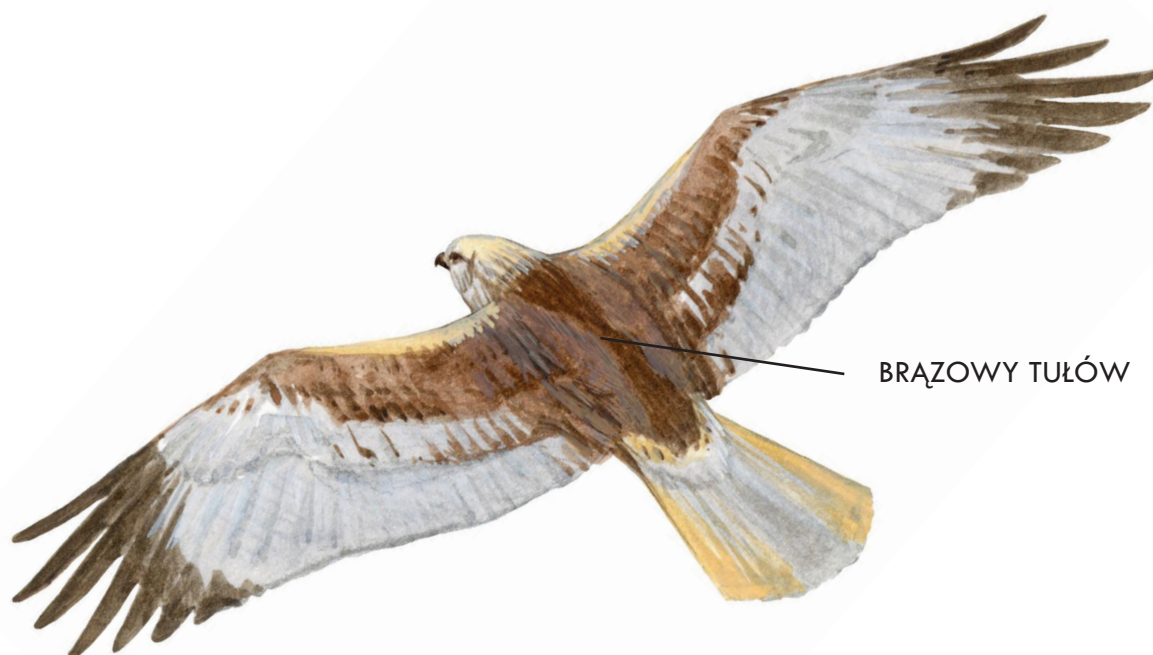

## ATLAS PTAKÓW TERENÓW PODMOKŁYCH

**PERKOZ DWUCZUBY** (*Podiceps cristatus*)

**KRZYŻÓWKA** (*Anas platyrhynchos*)

## ATLAS PTAKÓW TERENÓW PODMOKŁYCH

U SAMCA ŻÓŁTA I CZARNA PLAMA  
POD OGONEM

**ROŻENIEC** (*Anas acuta*)

BIAŁO-BRAZOWY TUŁÓW U SAMCA

PŁASKI, SZEROKI DZIÓB

**PŁASKONOS** (*Anas clypeata*)

## ATLAS PTAKÓW TERENÓW PODMOKŁYCH

BIAŁY DZIÓB I PRZÓD GŁOWY

**ŁYSKA** (*Fulica atra*)

CZERWONY DZIÓB I PRZÓD GŁOWY

**KOKOSZKA** (*Gallinula chloropus*)

## ATLAS PTAKÓW TERENÓW PODMOKŁYCH

**BŁOTNIAK STAWOWY** (*Circus aeruginosus*)

**RYCYK** (*Limosa limosa*)