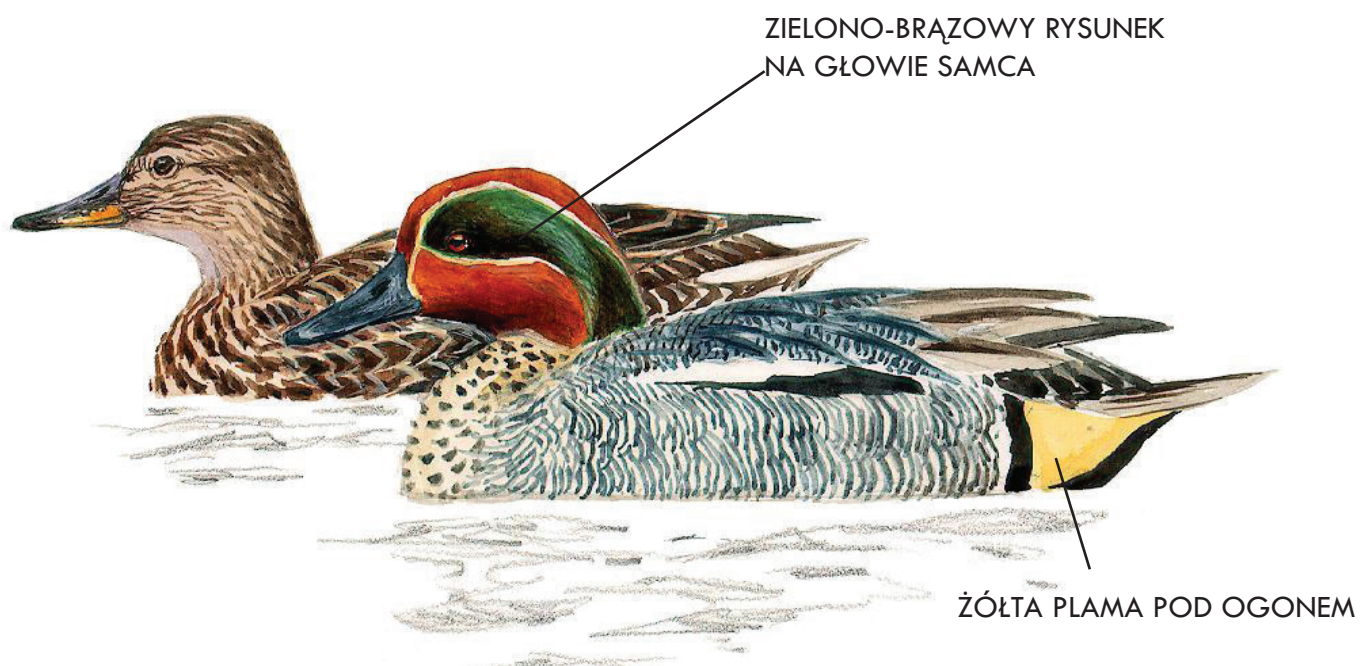

## ATLAS PTAKÓW TERENÓW PODMOKŁYCH

CIEMNY PRZÓD GŁOWY

**ŚMIESZKA** (*Chroicocephalus ridibundus*)

ROZWIDLONY OGON

**RYBITWA RZECZNA**  
(*Sterna hirundo*)

- smukła sylwetka w locie

## ATLAS PTAKÓW TERENÓW PODMOKŁYCH

STALOWO SZARY PRZÓD CIAŁA

**WODNIK** (*Rallus aquaticus*)

**KSZYK** (*Gallinago gallinago*)

- przy pomocy sterówek wydaje charakterystyczne dźwięki lecąc w dół

## ATLAS PTAKÓW TERENÓW PODMOKŁYCH

U SAMCÓW RÓŻNOKOLOROWA  
„GRZYWA” Z PIÓR

**BATALION** (*Calidris pugnax*)

CIEMNY CZUBEK NA GŁOWIE

**CZAJKA**  
(*Vanellus vanellus*)

## ATLAS PTAKÓW TERENÓW PODMOKŁYCH

**CYRANECZKA** (*Circus pygargus*)

**ZAUSZNIK** (*Podiceps nigricollis*)