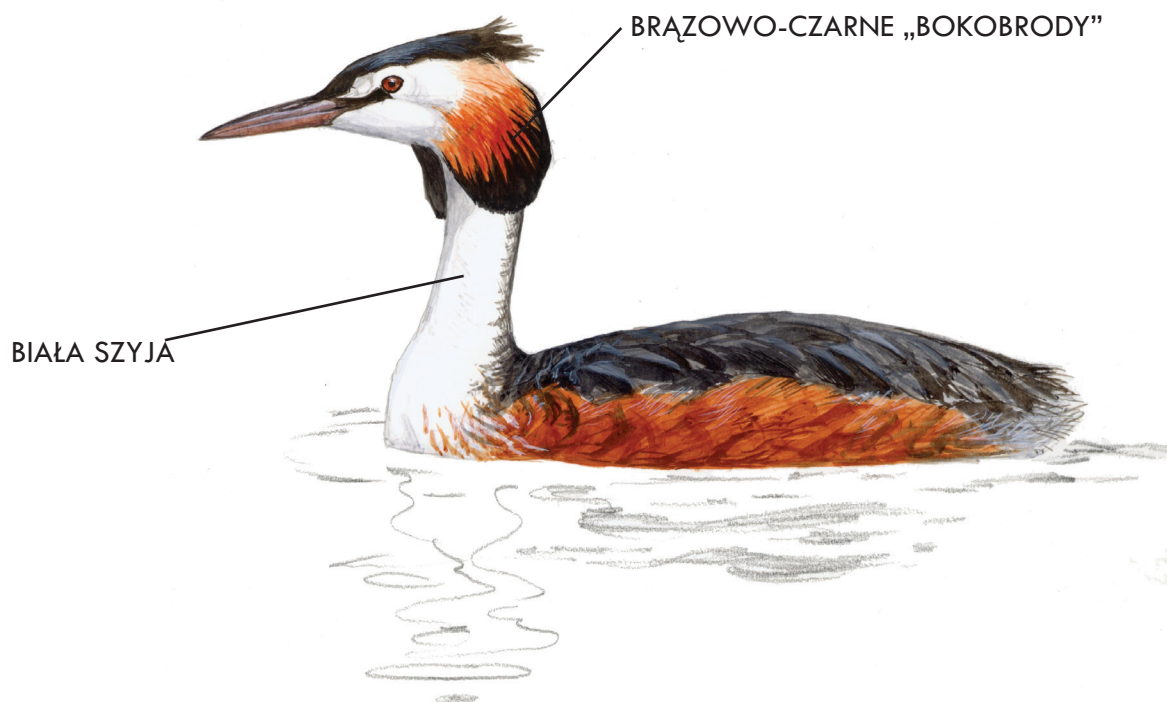

## ATLAS PTAKÓW TERENÓW PODMOKŁYCH

CIEMNY PRZÓD GŁOWY

**ŚMIESZKA** (*Chroicocephalus ridibundus*)

ROZWIDLONY OGON

**RYBITWA RZECZNA**  
(*Sterna hirundo*)

- smukła sylwetka w locie

## ATLAS PTAKÓW TERENÓW PODMOKŁYCH

U SAMCÓW RÓŻNOKOLOROWA  
„GRZYWA” Z PIÓR

**BATALION** (*Calidris pugnax*)

CIEMNY CZUBEK NA GŁOWIE

**CZAJKA**  
(*Vanellus vanellus*)

## ATLAS PTAKÓW TERENÓW PODMOKŁYCH

**CYRANECZKA** (*Circus pygargus*)

**ZAUSZNIK** (*Podiceps nigricollis*)

## ATLAS PTAKÓW TERENÓW PODMOKŁYCH

**PERKOZ DWUCZUBY** (*Podiceps cristatus*)

**KRZYŻÓWKA** (*Anas platyrhynchos*)