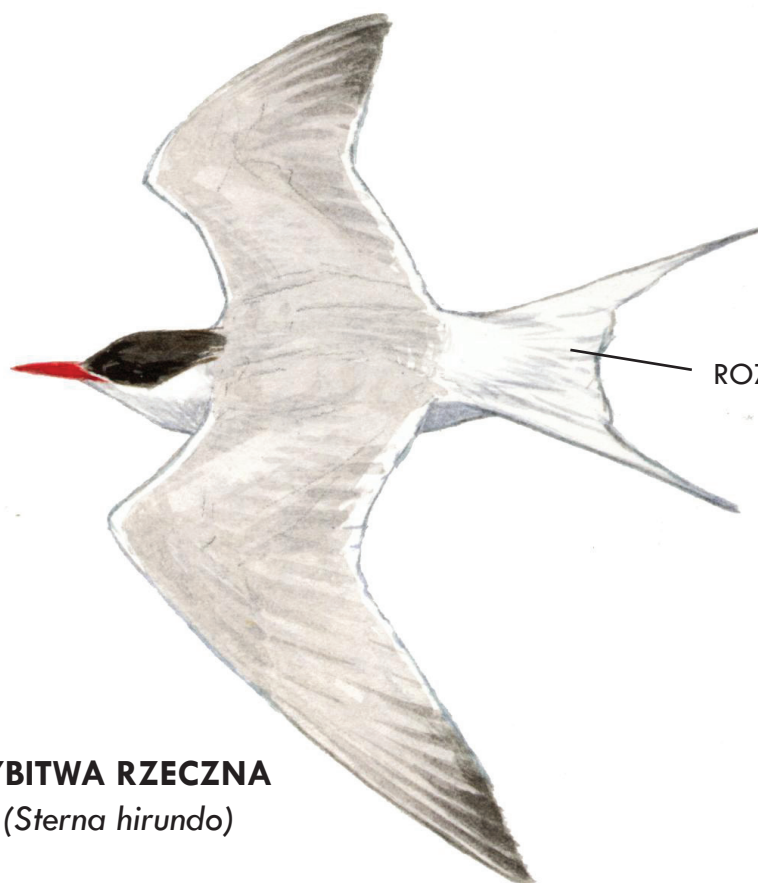

## ATLAS PTAKÓW TERENÓW PODMOKŁYCH

BIAŁA BREW

**ROKITNICZKA** (*Acrocephalus schoenobaenus*)

METALICZNY NIEBIESKO-ZIELONY  
GRZBIET

**ZIMORODEK** (*Alcedo atthis*)

## ATLAS PTAKÓW TERENÓW PODMOKŁYCH

CIEMNY PRZÓD GŁOWY

**ŚMIESZKA** (*Chroicocephalus ridibundus*)

ROZWIDLONY OGON

**RYBITWA RZECZNA**  
(*Sterna hirundo*)

- smukła sylwetka w locie

## ATLAS PTAKÓW TERENÓW PODMOKŁYCH

STALOWO SZARY PRZÓD CIAŁA

**WODNIK** (*Rallus aquaticus*)

**KSZYK** (*Gallinago gallinago*)

- przy pomocy sterówek wydaje charakterystyczne dźwięki lecąc w dół

## ATLAS PTAKÓW TERENÓW PODMOKŁYCH

CZARNY CZUBEK

**CZAPLA SIWA**  
(*Ardea cinerea*)

- w locie ma złożoną szyję

**ŻURAW**  
(*Grus grus*)

- w locie ma wyprostowaną szyję