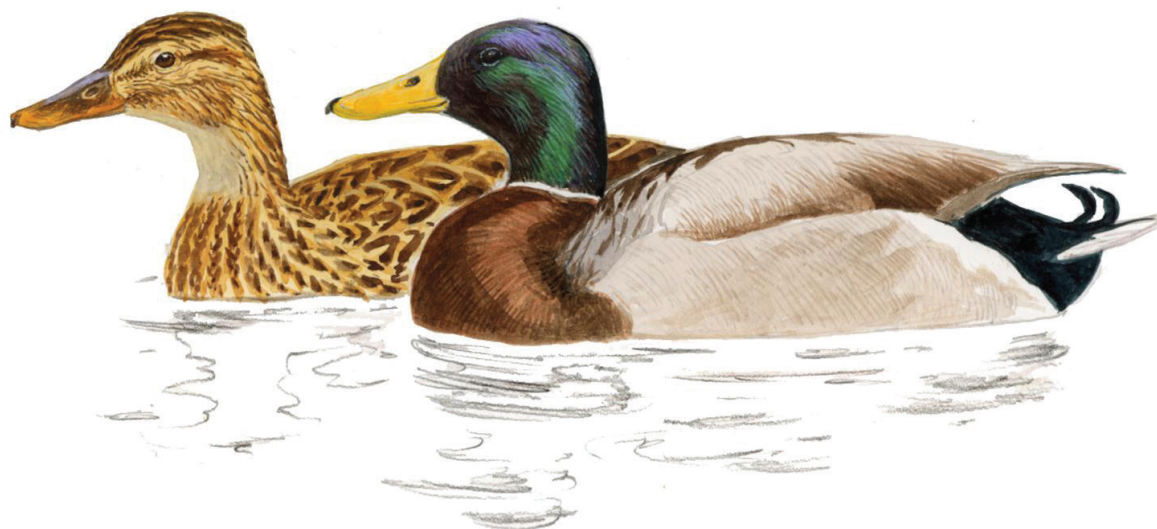

## ATLAS PTAKÓW TERENÓW PODMOKŁYCH

CIEMNY PRZÓD GŁOWY

**ŚMIESZKA** (*Chroicocephalus ridibundus*)

ROZWIDLONY OGON

**RYBITWA RZECZNA**  
(*Sterna hirundo*)

- smukła sylwetka w locie

## ATLAS PTAKÓW TERENÓW PODMOKŁYCH

U SAMCÓW RÓŻNOKOLOROWA  
„GRZYWA” Z PIÓR

**BATALION** (*Calidris pugnax*)

CIEMNY CZUBEK NA GŁOWIE

**CZAJKA**  
(*Vanellus vanellus*)

## ATLAS PTAKÓW TERENÓW PODMOKŁYCH

**CYRANECZKA** (*Circus pygargus*)

**ZAUSZNIK** (*Podiceps nigricollis*)

## ATLAS PTAKÓW TERENÓW PODMOKŁYCH

**PERKOZ DWUCZUBY** (*Podiceps cristatus*)

**KRZYŻÓWKA** (*Anas platyrhynchos*)