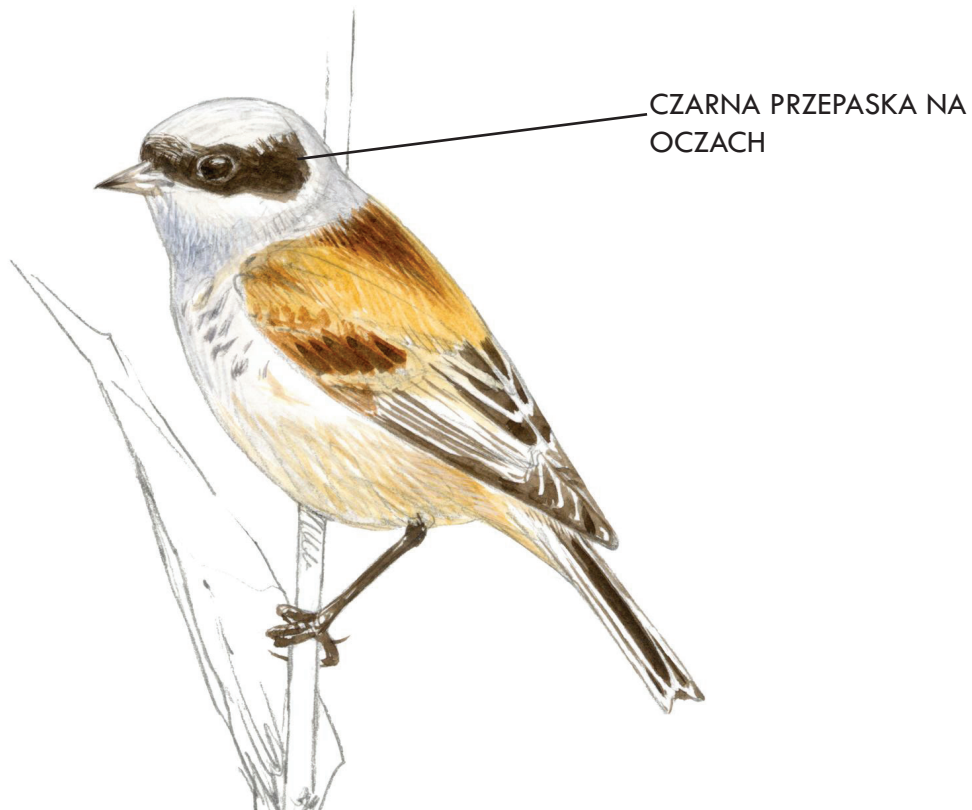

PODRÓŻNICZEK (*Luscinia svecica*)

ATLAS PTAKÓW TERENÓW PODMOKŁYCH

REMIZ (*Remiz pendulinus*)