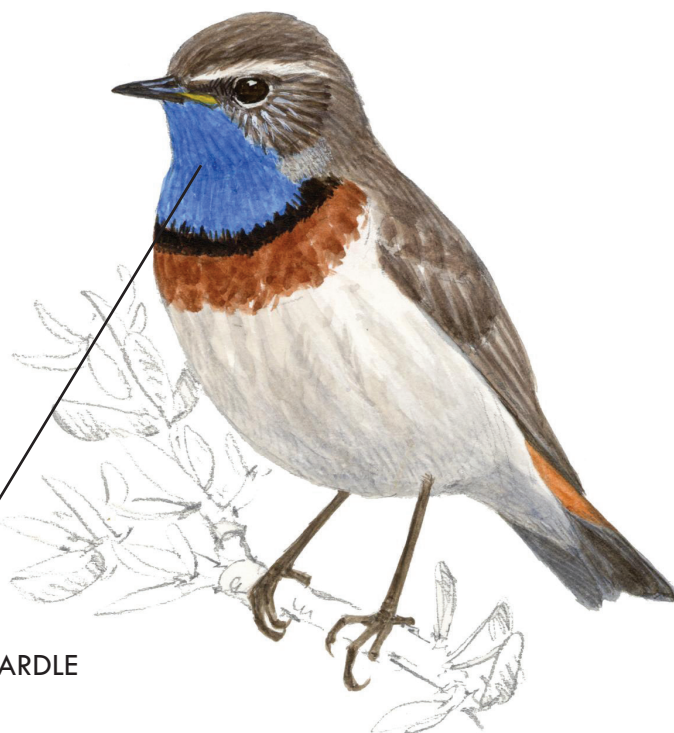

## ATLAS PTAKÓW TERENÓW PODMOKŁYCH

**BRZEGÓWKA** (*Riparia riparia*)

CHABROWE PODGARDLE

**PODRÓŻNICZEK** (*Luscinia svecica*)

## ATLAS PTAKÓW TERENÓW PODMOKŁYCH

BIAŁA BREW

**ROKITNICZKA** (*Acrocephalus schoenobaenus*)

METALICZNY NIEBIESKO-ZIELONY  
GRZBIET

**ZIMORODEK** (*Alcedo atthis*)

## ATLAS PTAKÓW TERENÓW PODMOKŁYCH

CIEMNY PRZÓD GŁOWY

**ŚMIESZKA** (*Chroicocephalus ridibundus*)

ROZWIDLONY OGON

**RYBITWA RZECZNA**  
(*Sterna hirundo*)

- smukła sylwetka w locie

## ATLAS PTAKÓW TERENÓW PODMOKŁYCH

CZARNY CZUBEK

**CZAPLA SIWA**  
(*Ardea cinerea*)

- w locie ma złożoną szyję

**ŻURAW**  
(*Grus grus*)

- w locie ma wyprostowaną szyję