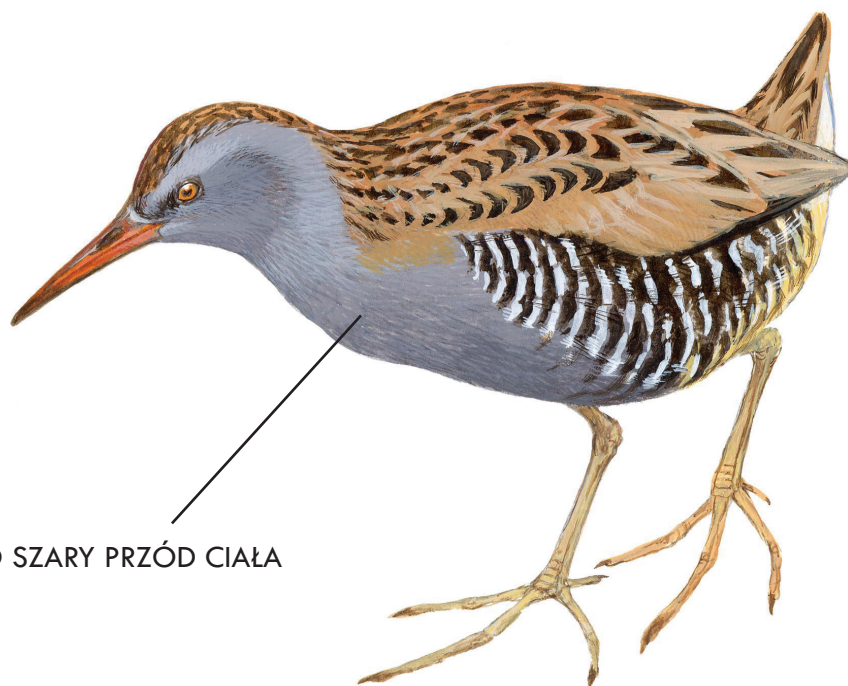

## ATLAS PTAKÓW TERENÓW PODMOKŁYCH

BIAŁA BREW

**ROKITNICZKA** (*Acrocephalus schoenobaenus*)

METALICZNY NIEBIESKO-ZIELONY  
GRZBIET

**ZIMORODEK** (*Alcedo atthis*)

## ATLAS PTAKÓW TERENÓW PODMOKŁYCH

CIEMNY PRZÓD GŁOWY

**ŚMIESZKA** (*Chroicocephalus ridibundus*)

ROZWIDLONY OGON

**RYBITWA RZECZNA**  
(*Sterna hirundo*)

- smukła sylwetka w locie

## ATLAS PTAKÓW TERENÓW PODMOKŁYCH

STALOWO SZARY PRZÓD CIAŁA

**WODNIK** (*Rallus aquaticus*)

**KSZYK** (*Gallinago gallinago*)

- przy pomocy sterówek wydaje charakterystyczne dźwięki lecąc w dół

## ATLAS PTAKÓW TERENÓW PODMOKŁYCH

U SAMCÓW RÓŻNOKOLOROWA  
„GRZYWA” Z PIÓR

**BATALION** (*Calidris pugnax*)

CIEMNY CZUBEK NA GŁOWIE

**CZAJKA**  
(*Vanellus vanellus*)