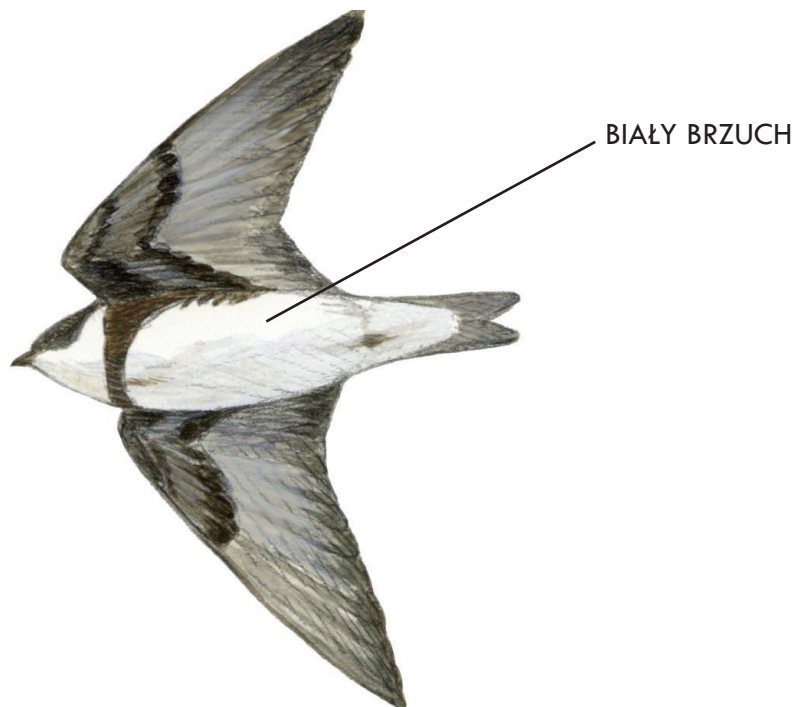

## ATLAS PTAKÓW TERENÓW PODMOKŁYCH

**BRZEGÓWKA** (*Riparia riparia*)

CHABROWE PODGARDLE

**PODRÓŻNICZEK** (*Luscinia svecica*)

## ATLAS PTAKÓW TERENÓW PODMOKŁYCH

BIAŁA BREW

**ROKITNICZKA** (*Acrocephalus schoenobaenus*)

METALICZNY NIEBIESKO-ZIELONY  
GRZBIET

**ZIMORODEK** (*Alcedo atthis*)

## ATLAS PTAKÓW TERENÓW PODMOKŁYCH

CIEMNY PRZÓD GŁOWY

**ŚMIESZKA** (*Chroicocephalus ridibundus*)

ROZWIDLONY OGON

**RYBITWA RZECZNA**  
(*Sterna hirundo*)

- smukła sylwetka w locie

## ATLAS PTAKÓW TERENÓW PODMOKŁYCH

CZARNY CZUBEK

**CZAPLA SIWA**  
(*Ardea cinerea*)

- w locie ma złożoną szyję

**ŻURAW**  
(*Grus grus*)

- w locie ma wyprostowaną szyję