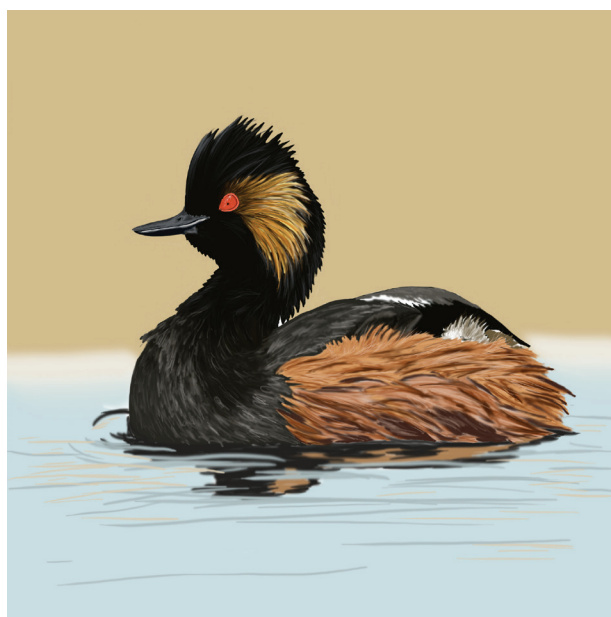

## ATLAS PTAKÓW TERENÓW PODMOKŁYCH

CIEMNY PRZÓD GŁOWY

**ŚMIESZKA** (*Chroicocephalus ridibundus*)

ROZWIDLONY OGON

**RYBITWA RZECZNA**  
(*Sterna hirundo*)

- smukła sylwetka w locie

## ATLAS PTAKÓW TERENÓW PODMOKŁYCH

STALOWO SZARY PRZÓD CIAŁA

**WODNIK** (*Rallus aquaticus*)

**KSZYK** (*Gallinago gallinago*)

- przy pomocy sterówek wydaje charakterystyczne dźwięki lecąc w dół

## ATLAS PTAKÓW TERENÓW PODMOKŁYCH

U SAMCÓW RÓŻNOKOLOROWA  
„GRZYWA” Z PIÓR

**BATALION** (*Calidris pugnax*)

CIEMNY CZUBEK NA GŁOWIE

**CZAJKA**  
(*Vanellus vanellus*)

## ATLAS PTAKÓW TERENÓW PODMOKŁYCH

**CYRANECZKA** (*Circus pygargus*)

**ZAUSZNIK** (*Podiceps nigricollis*)