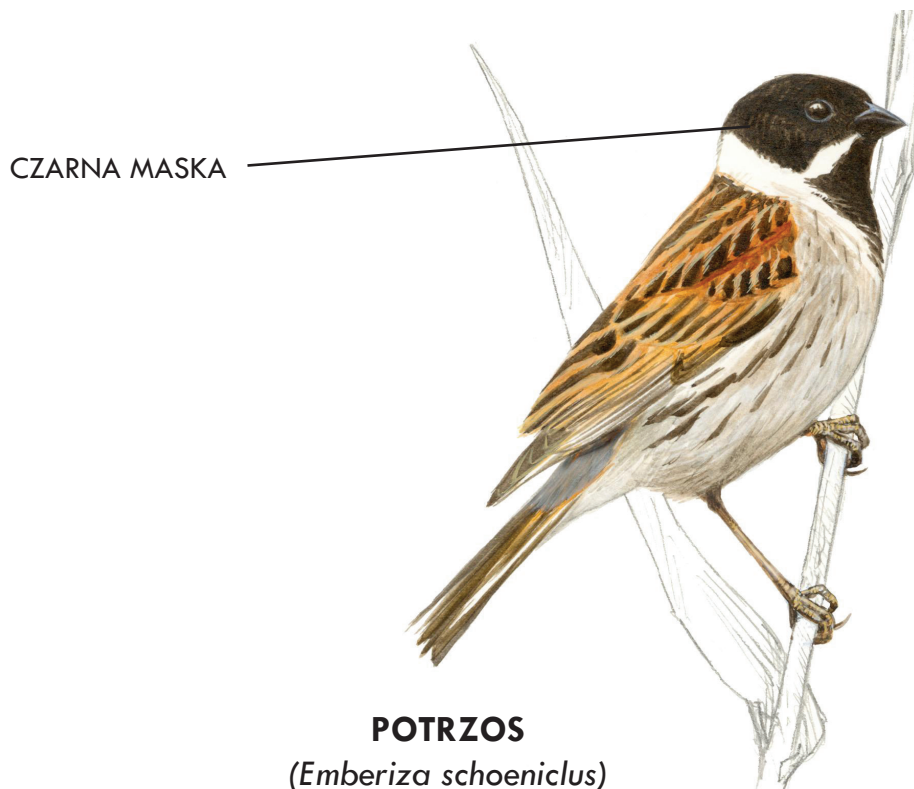

ATLAS PTAKÓW TERENÓW PODMOKŁYCH